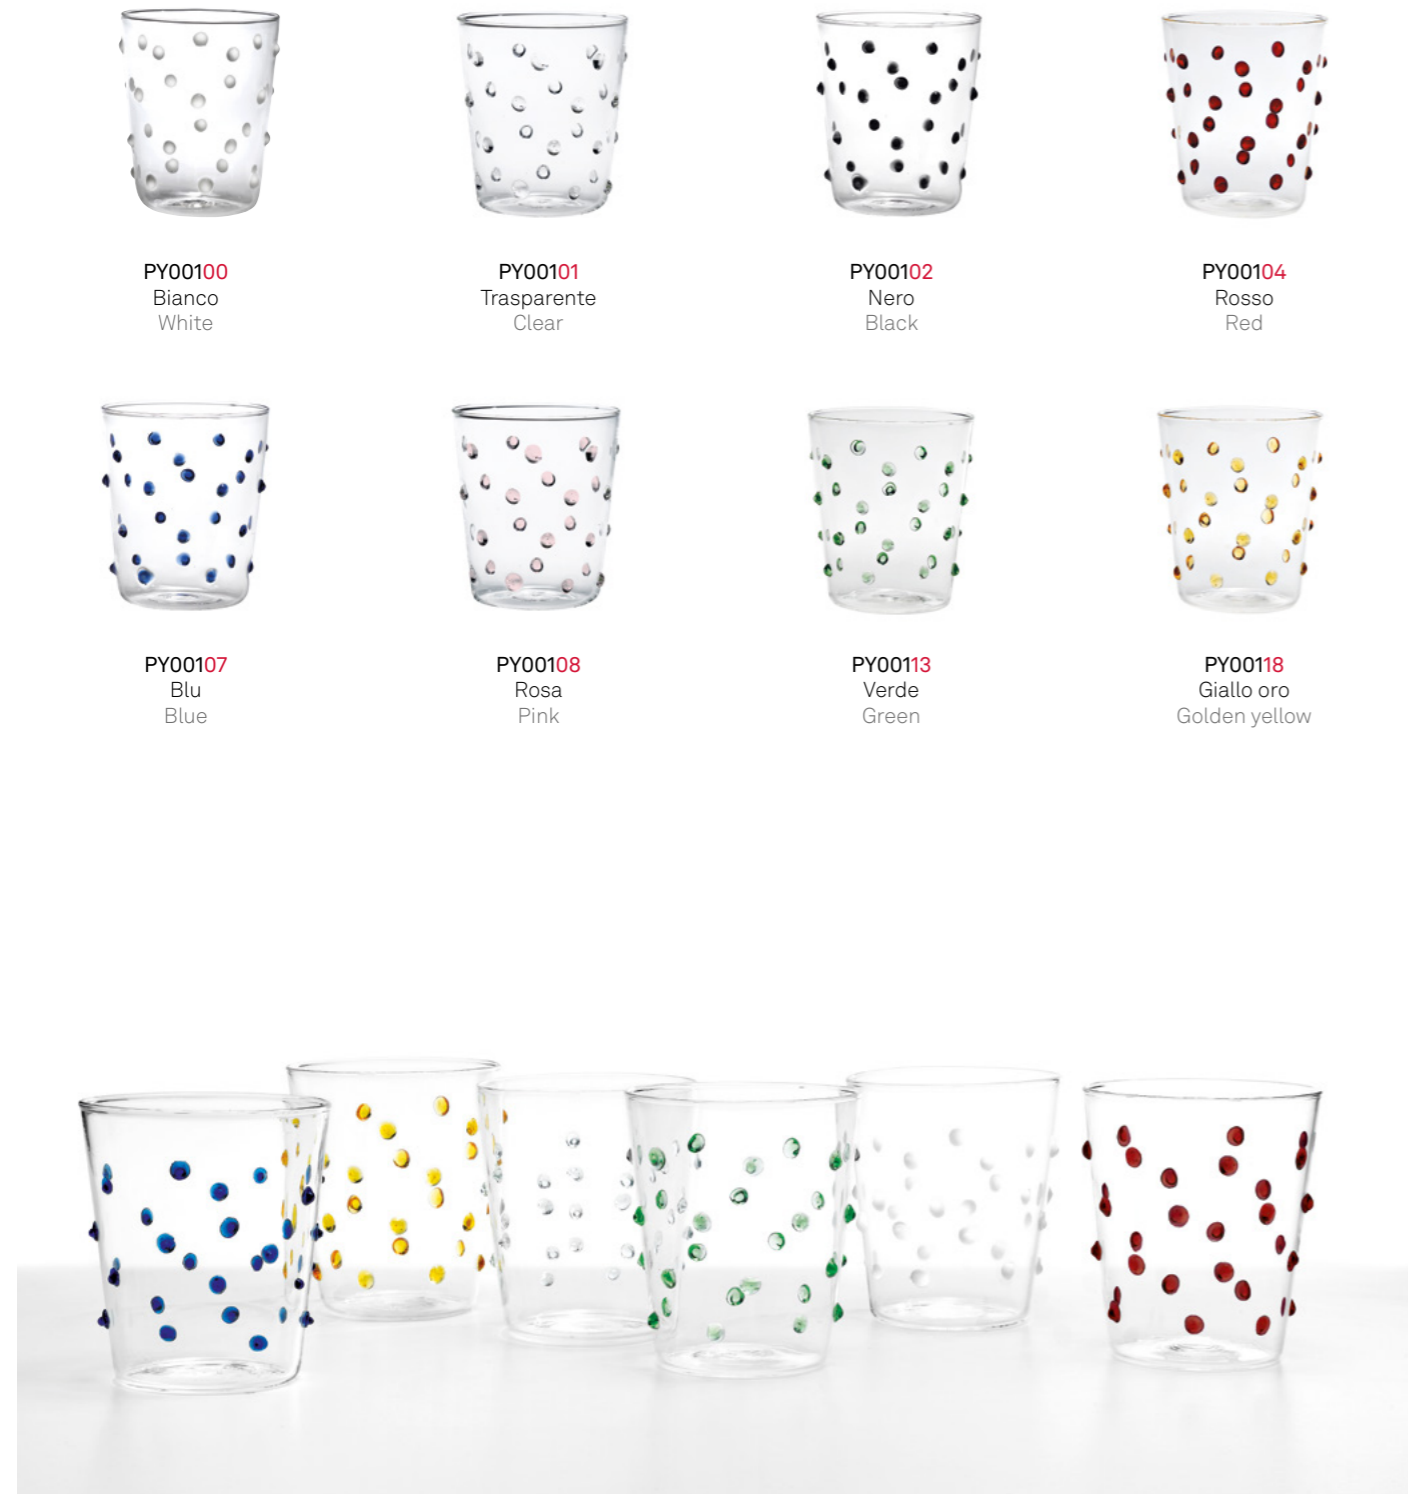

Uniche

Design Federico de Majo 2015
vetro borosilicato / borosilicate glass

Caraffa / Carafe

cl 140 | h 220 | ø 110 | Box 1

Bottiglia / Bottle

cl 85 | h 245 | ø 95 | Box 1

UN00700
Bianco
White

UN00707
Blu
Blue