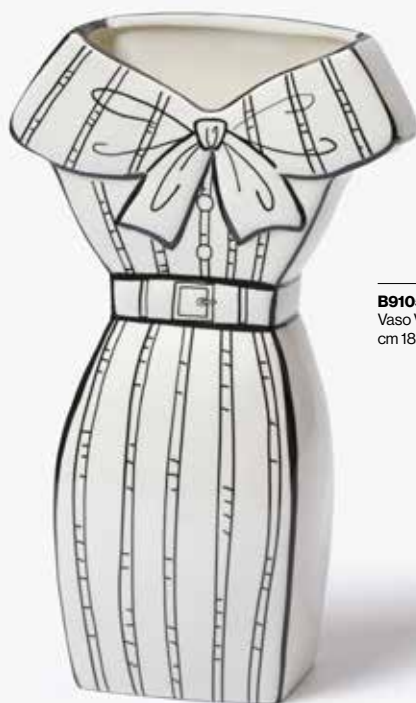

B9402
Vaso testa
con vestito rosa
e orecchini
cm 15x27

B9403
Vaso testa
con vestito ocra
e orecchini
cm 15x25,5

Sketch

B9101
 Fiori con stelo
 3 assortiti
 cm 8,5x48

B9104
 Vaso Anfora
 cm 24x23

B9103
 Vaso Testa
 cm 21x26