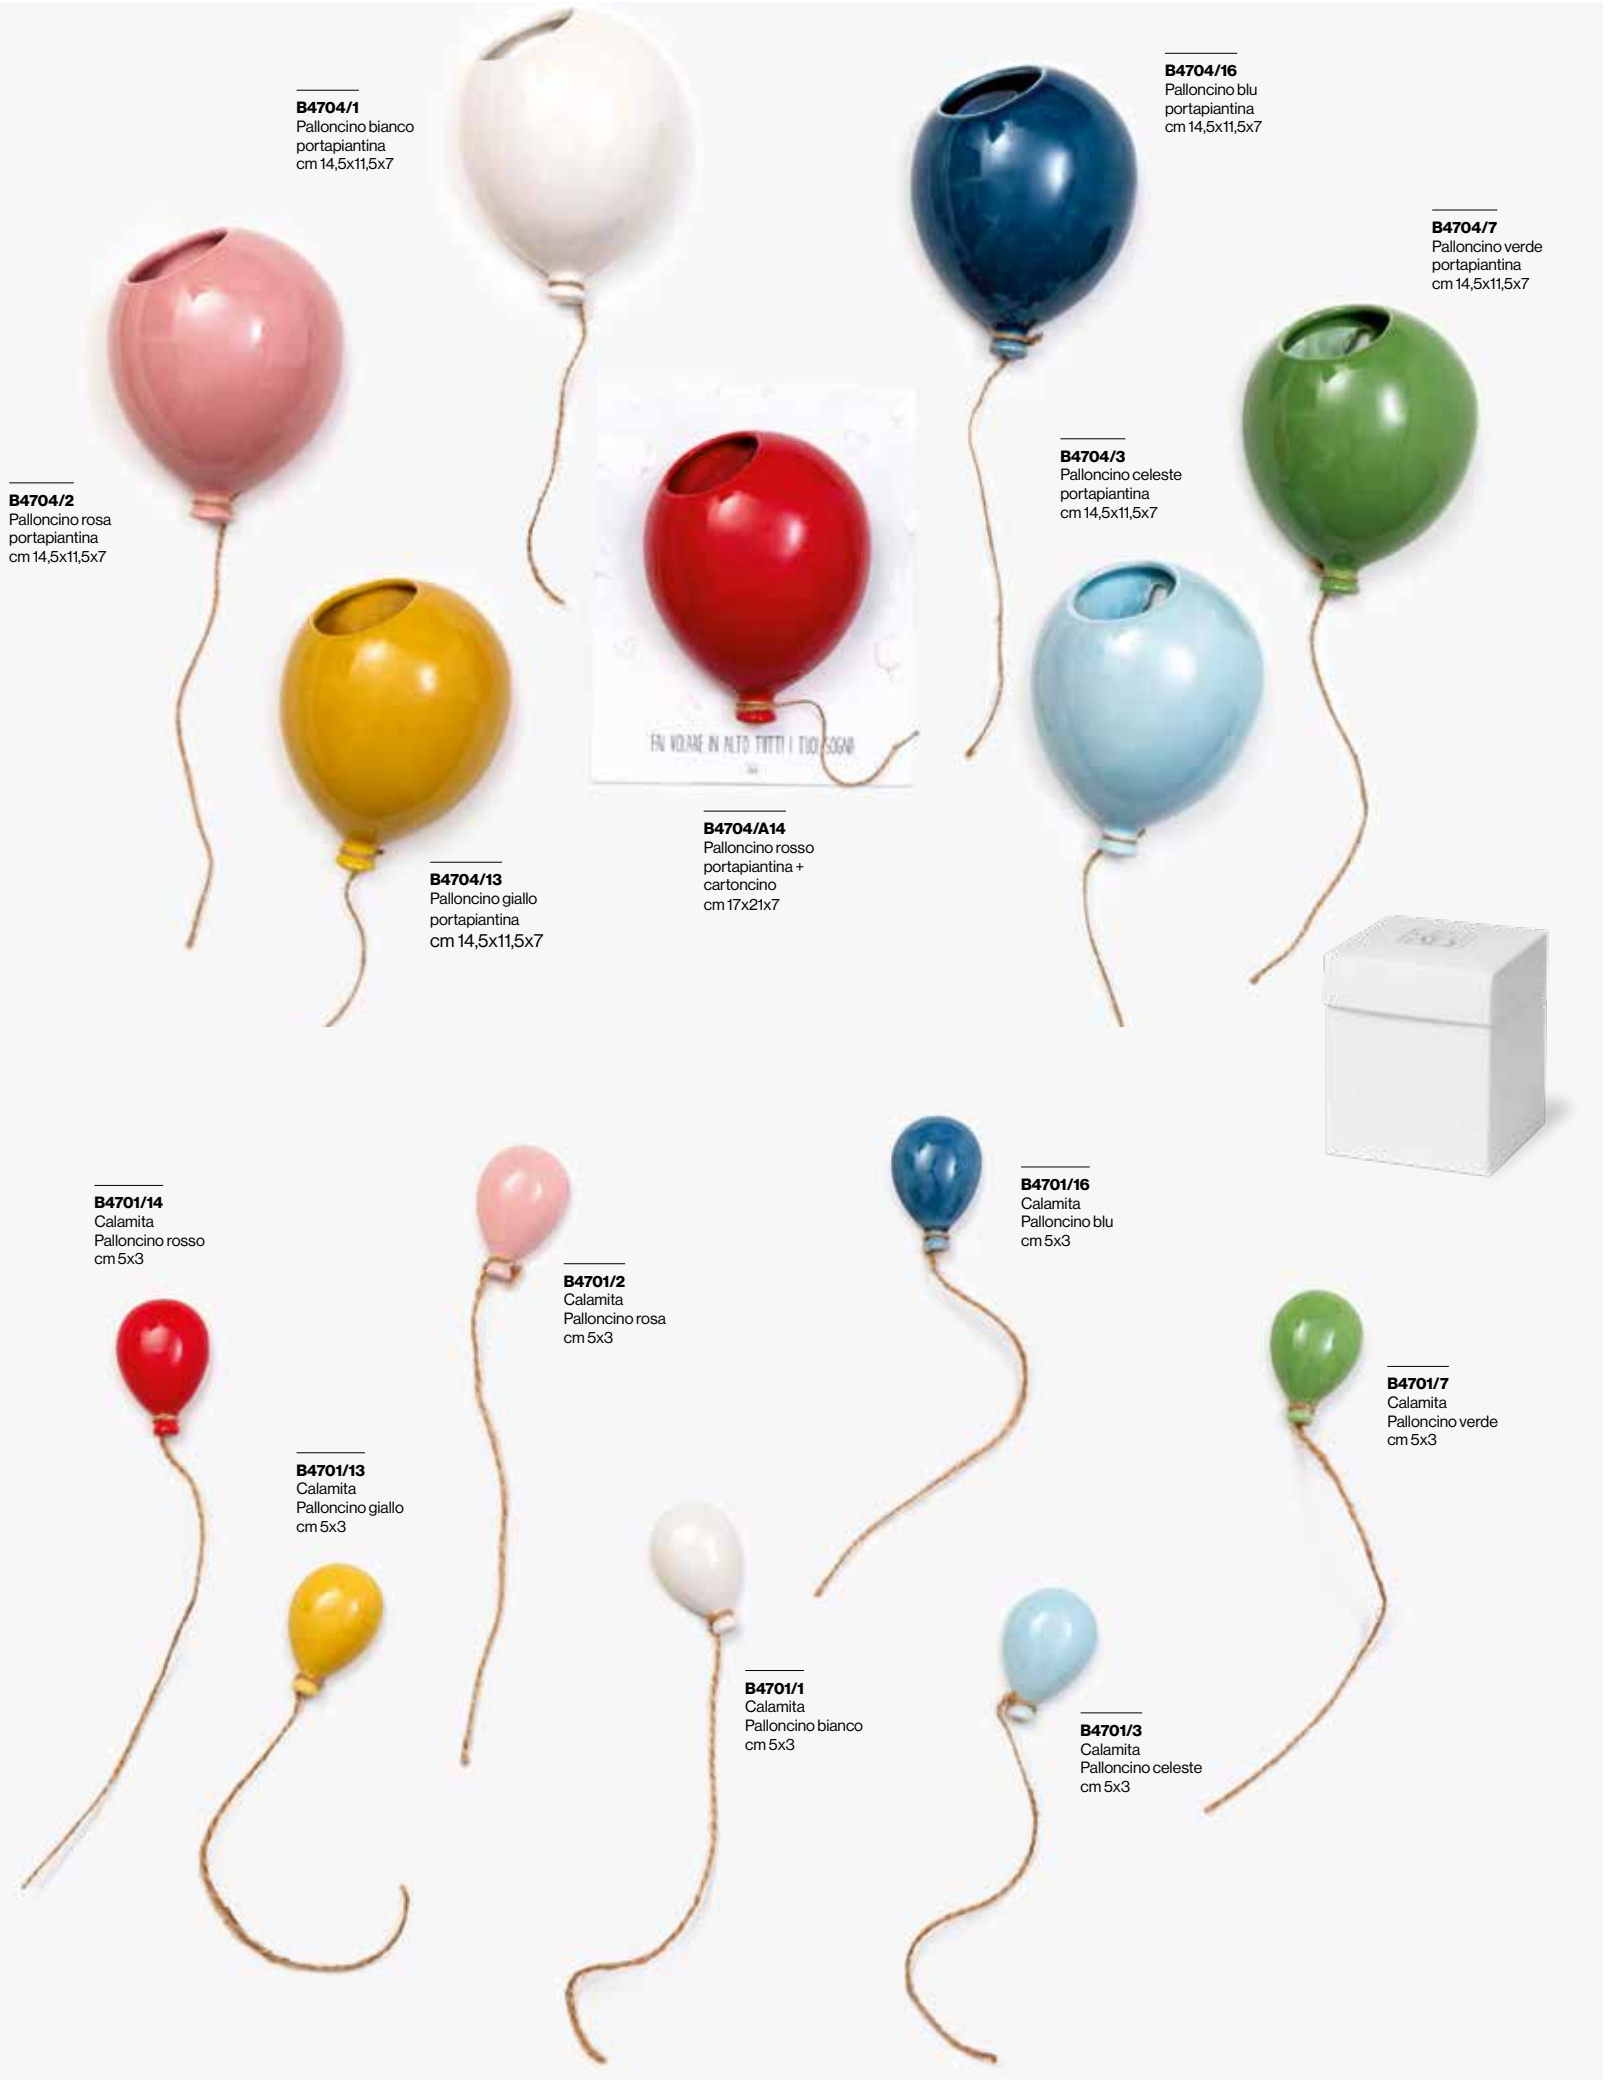

B4703/14
Profumatore
Palloncino rosso
con profumo
cm 9,5x7,5x5

B4703/1
Profumatore
Palloncino bianco
con profumo
cm 9,5x7,5x5

B4703/16
Profumatore
Palloncino blu
con profumo
cm 9,5x7,5x5

B4703/3
Profumatore
Palloncino celeste
con profumo
cm 9,5x7,5x5

B4703/13
Profumatore
Palloncino giallo
con profumo
cm 9,5x7,5x5

B4703/A2
Profumatore
Palloncino rosa
con profumo
+ cartoncino
cm 12x15x5

B4702/14
Palloncino rosso
con led
cm 9,5x7,5x5

B4702/2
Palloncino rosa
con led
cm 9,5x7,5x5

B4702/16
Palloncino blu
con led
cm 9,5x7,5x5

B4702/13
Palloncino giallo
con led
cm 9,5x7,5x5

B4702/A1
Palloncino bianco
con led +
cartoncino
cm 12x15x5

B4702/3
Palloncino celeste
con led
cm 9,5x7,5x5

B4702/7
Palloncino verde
con led
cm 9,5x7,5x5

B4701/A14
Calamita
Palloncino
+ sacchetto
091879/14
cm 10x12