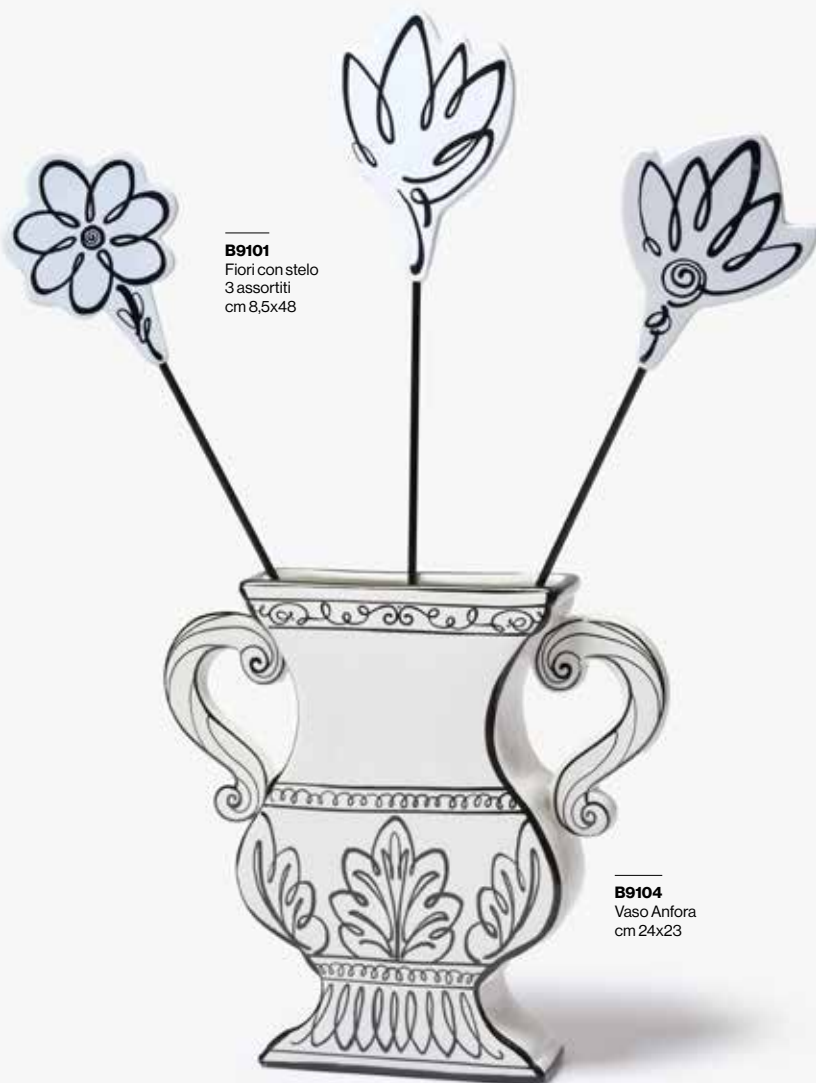

B9503
Neon da appendere
"LET'S PARTY" con
luce led bianco caldo
cm 51x27

B9504
Neon da appendere
"HAPPY BIRTHDAY"
con luce led bianco caldo
cm 41x29

Vis-à-Vis

B9401
Vaso testa
con vestito girasoli
e orecchini
cm 15x26,5

B9402
Vaso testa
con vestito rosa
e orecchini
cm 15x27

B9403
Vaso testa
con vestito ocra
e orecchini
cm 15x25,5

Sketch

B9101
 Fiori con stelo
 3 assortiti
 cm 8,5x48

B9104
 Vaso Anfora
 cm 24x23

B9103
 Vaso Testa
 cm 21x26