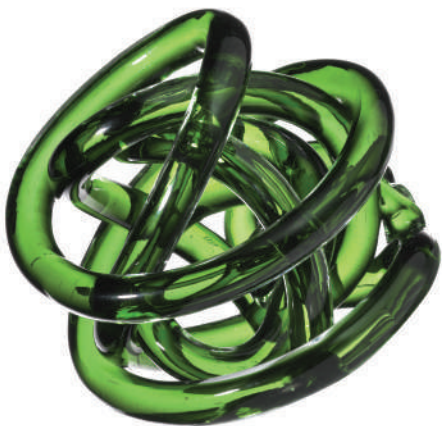

NODO DELL'AMORE
OL01778
Diametro 8 cm
SKY BLU

NODO DELL'AMORE
OL01780
Diametro 8 cm
NERO GLITTER

NODO DELL'AMORE
OL01782
Diametro 8 cm
BIANCO GLITTER

SMEL
EE THER COWCH
LOTSA WATTS

NODO ^{14cm}

Nodo dell'Amore