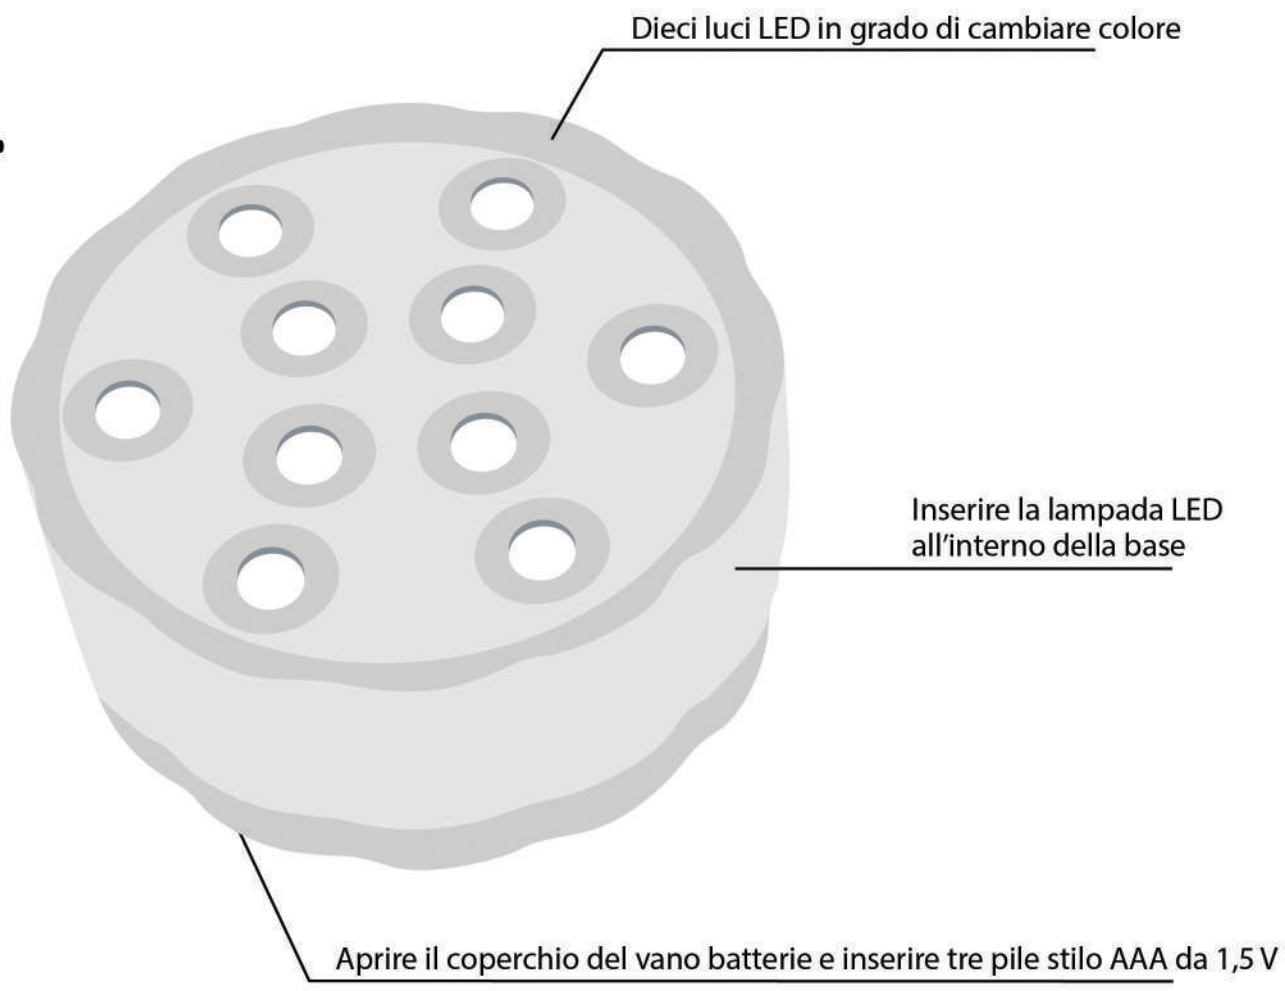

Si tratta quindi di pezzi unici, così come unico è ogni legame che andranno a rappresentare.

Il nodo d'amore è un gioiello, un oggetto d'arredamento, un pegno d'amore, una bomboniera adatta ad ogni occasione.

1

2

NODOLUCE

Nodo dell'Amore

Realizzato con canne di vetro a doppio strato, uno trasparente ed uno colorato, lavorate a mano secondo l'antica tecnica muranese. Allo stesso modo del Vasoluce, la lampada LED viene posizionata all'interno della base. La dimensione della base è pari a 15x15x7 centimetri.