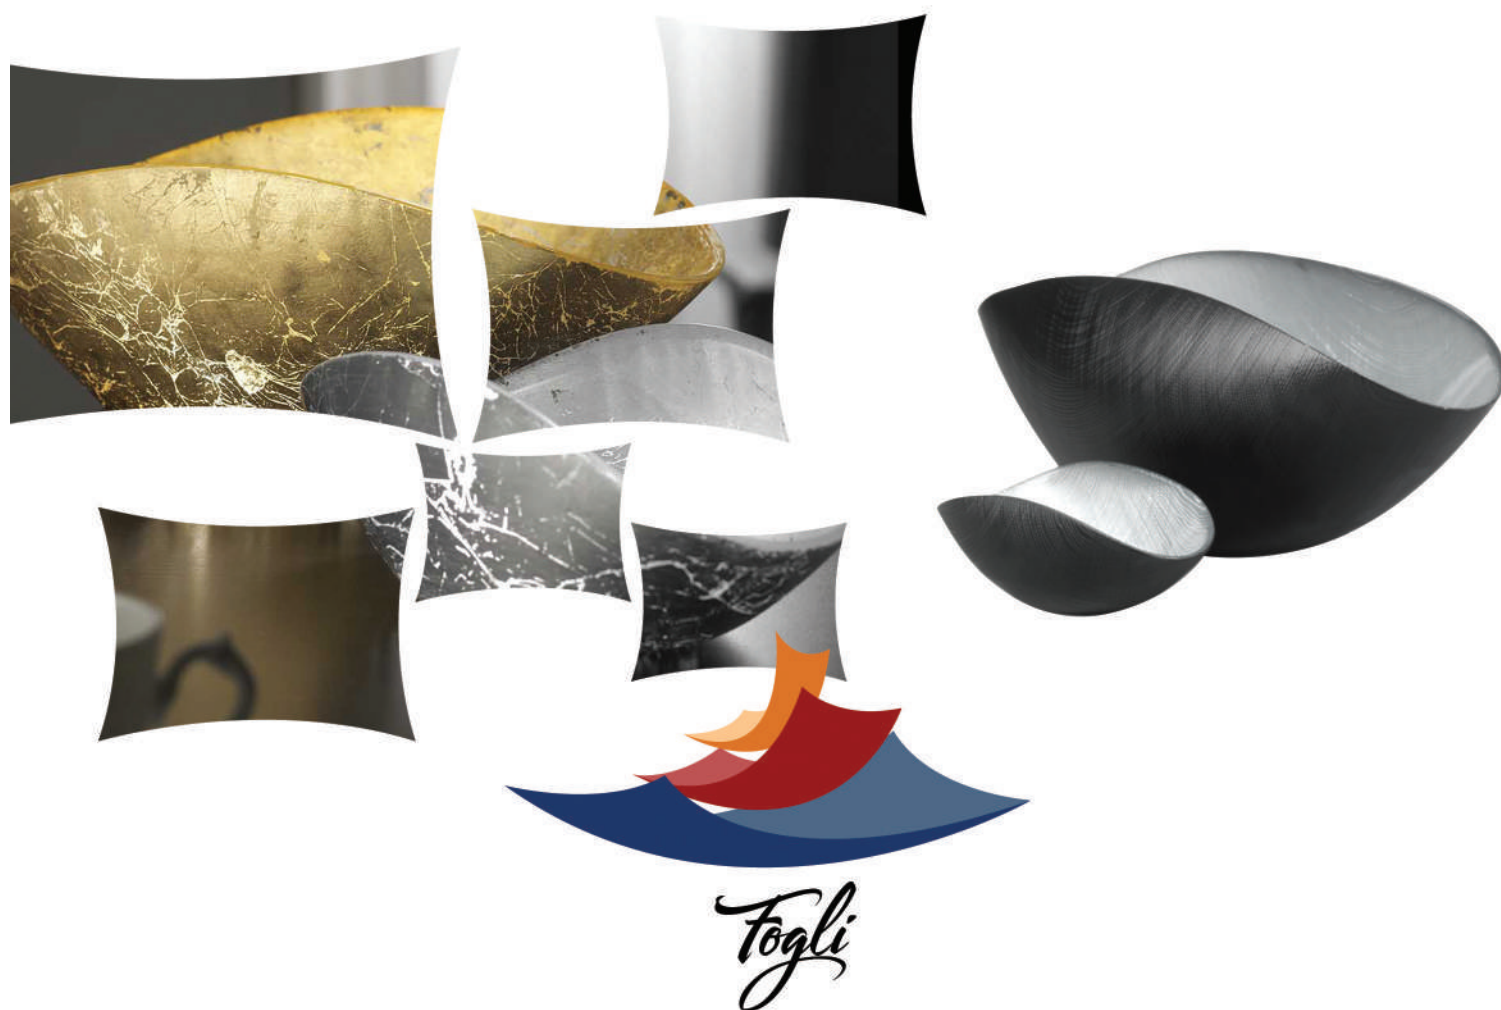

Arte applicata al Vetro...

Quando parliamo di collezioni di questo tipo, parliamo di arte e vetro allo stesso tempo.

Forme e modelli, lamine e fogli che mutano e plasmano il nobile vetro in qualcosa che tutti potranno toccare con mano. Gli stessi fogli che qui si incontrano e fondono per dare vita alle Coppe ed ai Centritavola delle linee Burano e Nicchio di Onlylux, figlie del vetro e del concetto stesso di raffinatezza e di eleganza.

...o Vetro applicato all'Arte?

E dunque quale è la forza che muove le forme di queste coppe?

L'Arte, con le sue grazie e le sue ragioni, o forse il vetro, con le sue curve acquose ed i suoi morbidi riflessi?

Burano e Nicchio, due pezzi unici di design, schiusi dal vetro in modo diverso, come germogli in attesa del giusto raggio di luce. Una luce brillante, esaltata dai loro colori, accolta tra le loro onde, immortalata nell'arte di queste linee.

*Arte,
Vetro
ed il solo averle era tutto*