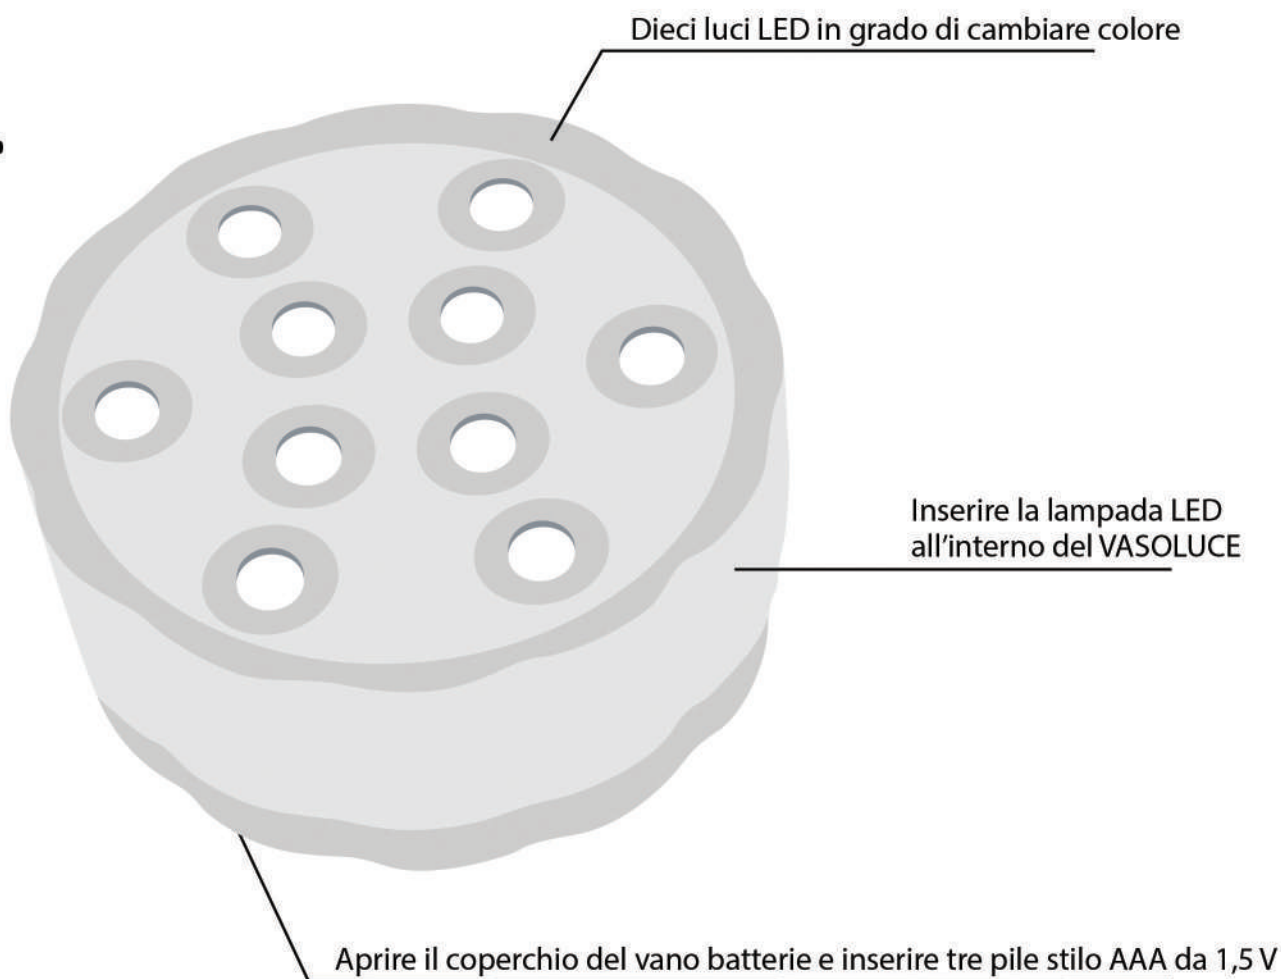

Come funziona

Verrà fornita, per ogni acquisto, un'apposita lampada, sagomata per aderire al fondo del Vasoluce che ognuno di voi avrà scelto. Basta applicare la lampada LED all'interno del Vaso e prendere in mano il telecomando. Un click sul pulsante dell'accensione e le gocce di luce fredda, cinque, trasformeranno quel Vaso in un Vasoluce, illuminando e sprigionando quell'anima viva e nascosta che caldamente rifulge nel vetro.

Pile Stilo AA per Telecomando e Lampada LED incluse.

Telecomando incluso.

design vetro passione emozione
arredo stile casa
illuminazione artigianalita
cristallo

1

2

WAVE

Vasoluce **Alt. 24cm - Diam. 28cm**

vasi di vetro in pasta di colore, soffiati a bocca ed incamiciati da due diversi strati dalle tonalità più trasparenti.

Brillanti, caldi e lavorati completamente a mano, ognuno di essi è a tutti gli effetti un oggetto unico, differente ed esclusivo.

In questo particolare modello, la cui imboccatura risulta più ampia ed ariosa, l'altezza è di 24 centimetri mentre il diametro di 28 centimetri.