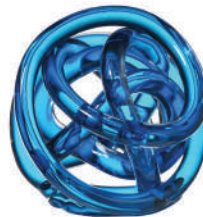

Nodo dell'Amore

Realizzato con canne di vetro a doppio strato, uno trasparente ed uno colorato, lavorate a mano secondo l'antica tecnica muranese. La dimensione di questo modello è pari a 14 centimetri di diametro.

NODO DELL'AMORE
OL02079
Diametro 14 cm
LIGHT BLU