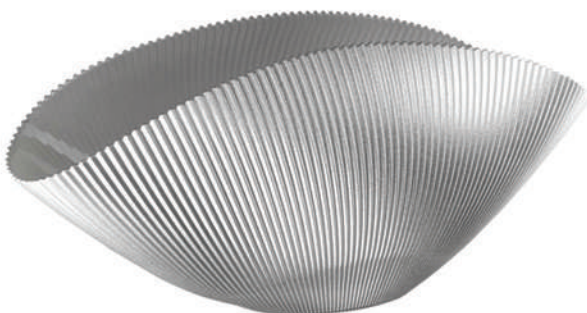

BURANO
CENTROTAVOLA
OL02110
42 cm
ROSSO

BURANO

MILLE RIGHE

BURANO
VASO CIRCOLARE
OL02113
H 24 cm
GRIGIO PERLA

BURANO
COPPA
OL02116
27 cm
GRIGIO PERLA

BURANO
VASO OVALE
OL02114
H 24 cm
GRIGIO PERLA

BURANO
COPPETTA
OL02117
18 cm
GRIGIO PERLA

BURANO
CENTROTAVOLA
OL02115
42 cm
GRIGIO PERLA

BURANO

MILLE RIGHE

BURANO
VASO CIRCOLARE
OL02118
H 24 cm
CORDA

BURANO
COPPA
OL02121
27 cm
CORDA

BURANO
VASO OVALE
OL02119
H 24 cm
CORDA

BURANO
COPPETTA
OL02122
18 cm
CORDA