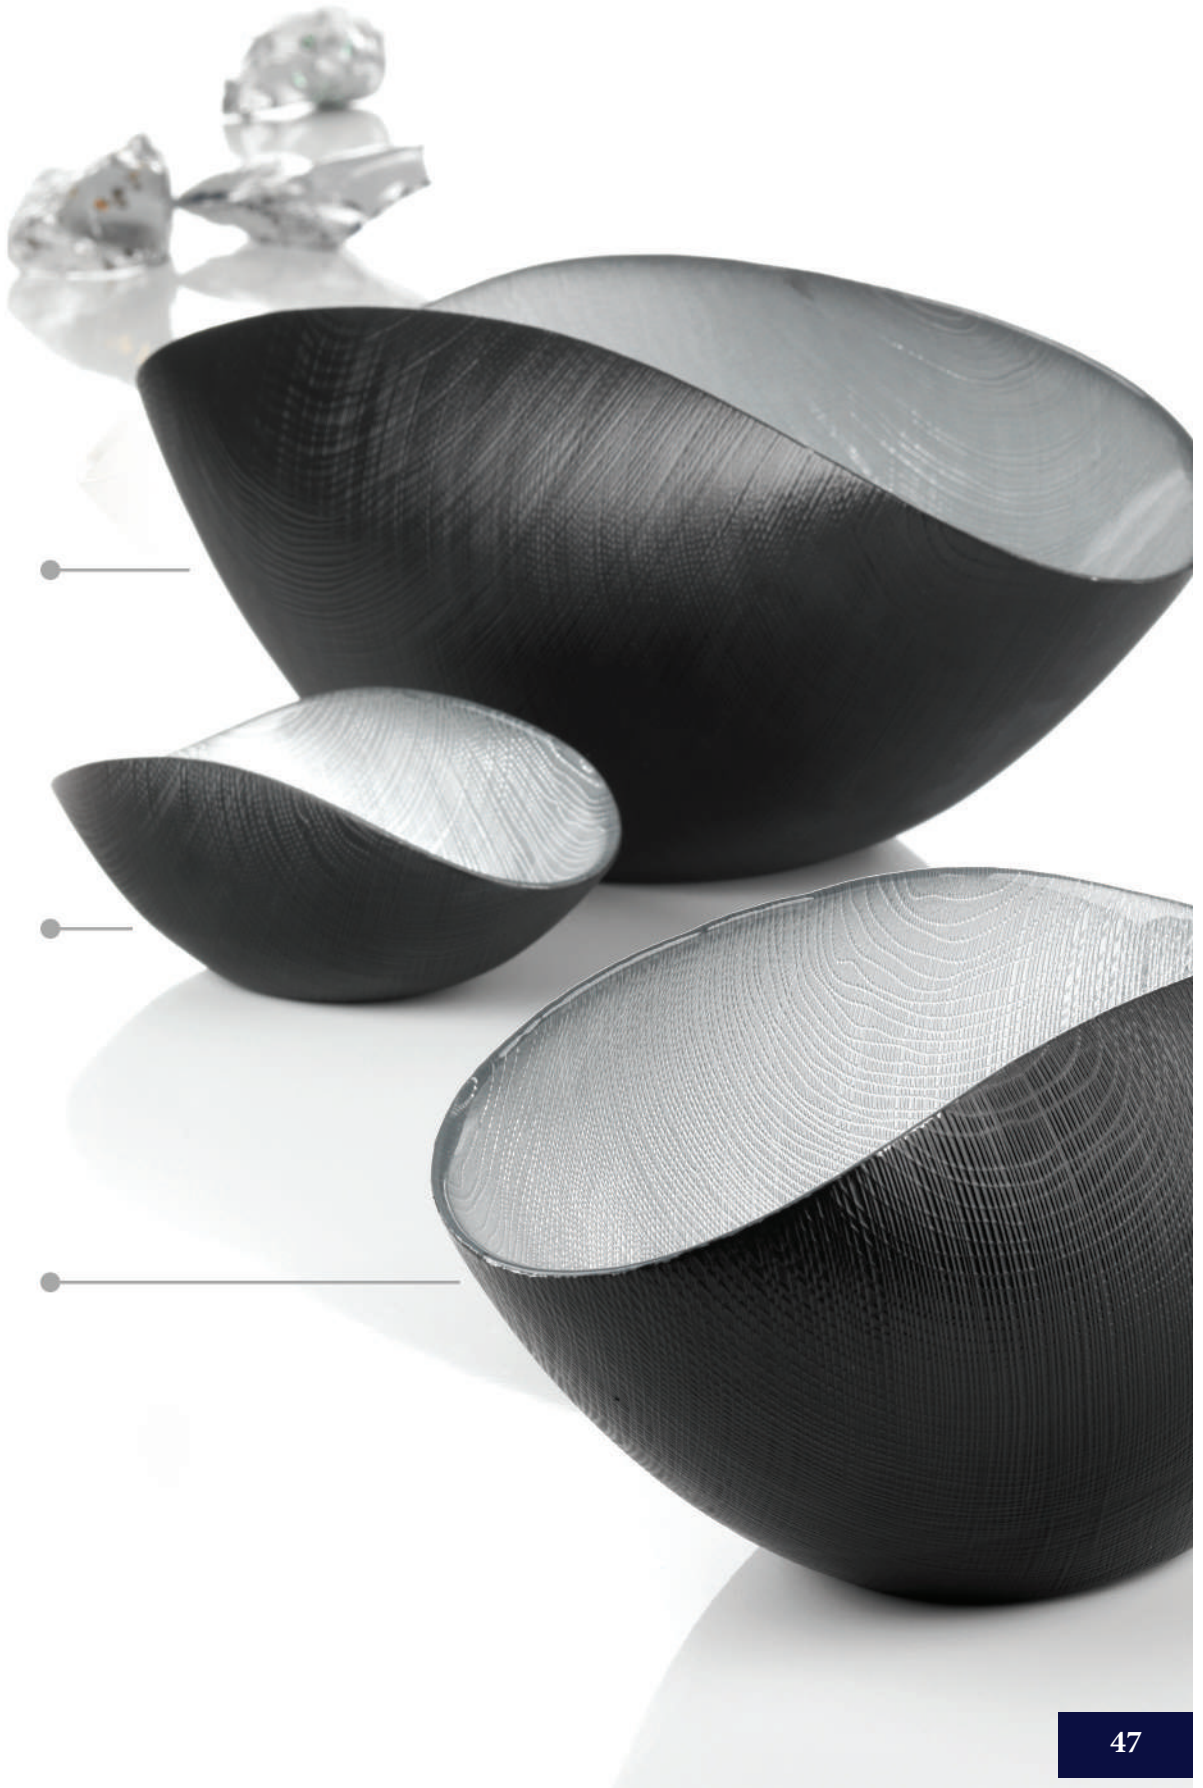

BURANO

NERO MAT ARGENTO

BURANO
CENTROTAVOLA
OL02301
38 cm x 11 cm
NERO MAT ARGENTO

BURANO
COPPETTA
OL02299
20 cm x 12 cm
NERO MAT ARGENTO

BURANO
COPPA
OL02300
28 cm x 14 cm
NERO MAT ARGENTO