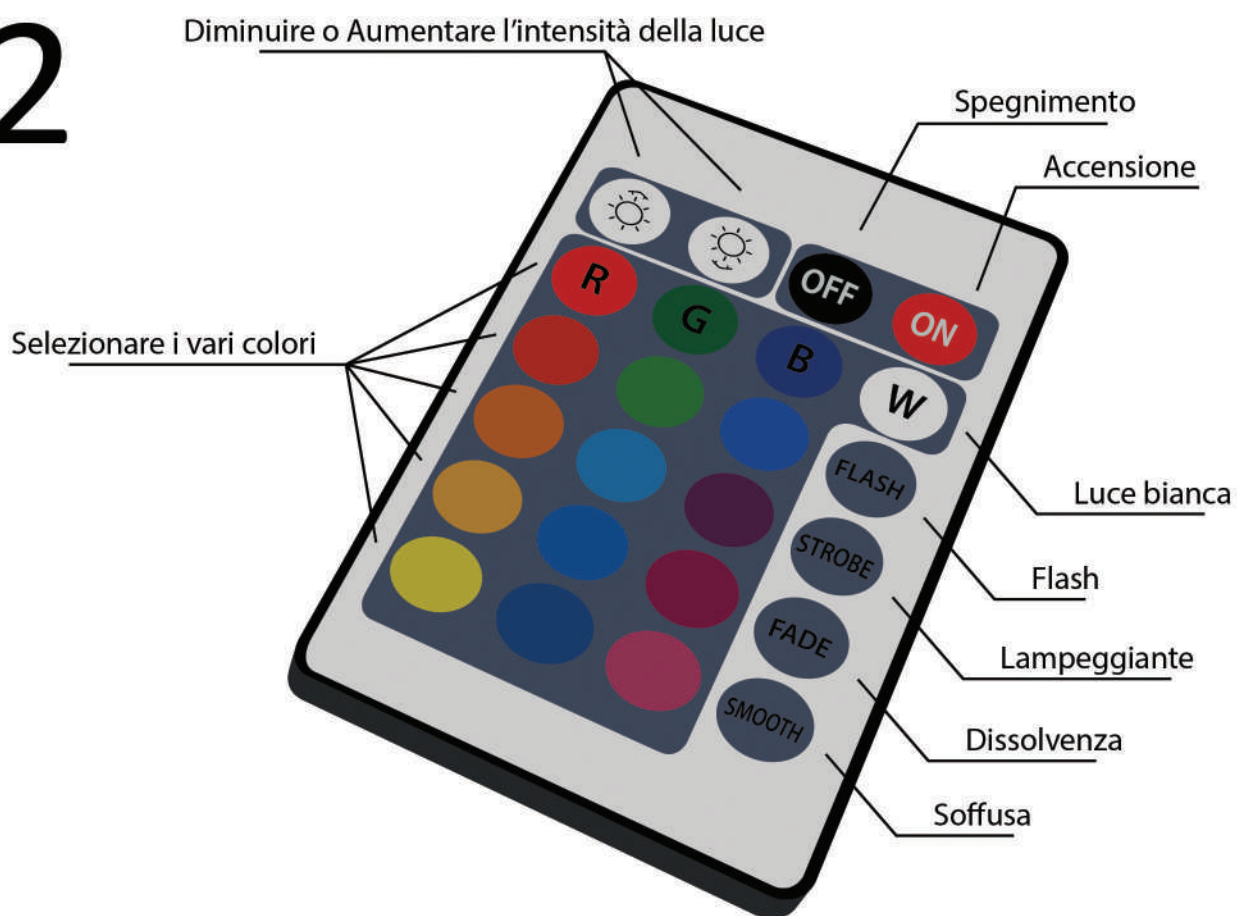

Come funziona

Verrà fornita, per ogni acquisto, un'apposita lampada, sagomata per aderire al fondo del Vasoluce che ognuno di voi avrà scelto. Basta applicare la lampada LED all'interno del Vaso e prendere in mano il telecomando. Un click sul pulsante dell'accensione e le gocce di luce fredda, cinque, trasformeranno quel Vaso in un Vasoluce, illuminando e sprigionando quell'anima viva e nascosta che caldamente rifulge nel vetro.

Pile Stilo AA per Telecomando e Lampada LED incluse.

Telecomando incluso.

design vetro passione emozione
arredo stile casa
illuminazione artigianalita
cristallo

1

2

WAVE

Vasoluce **Alt. 24cm - Diam. 28cm**

vasi di vetro in pasta di colore, soffiati a bocca ed incamiciati da due diversi strati dalle tonalità più trasparenti.