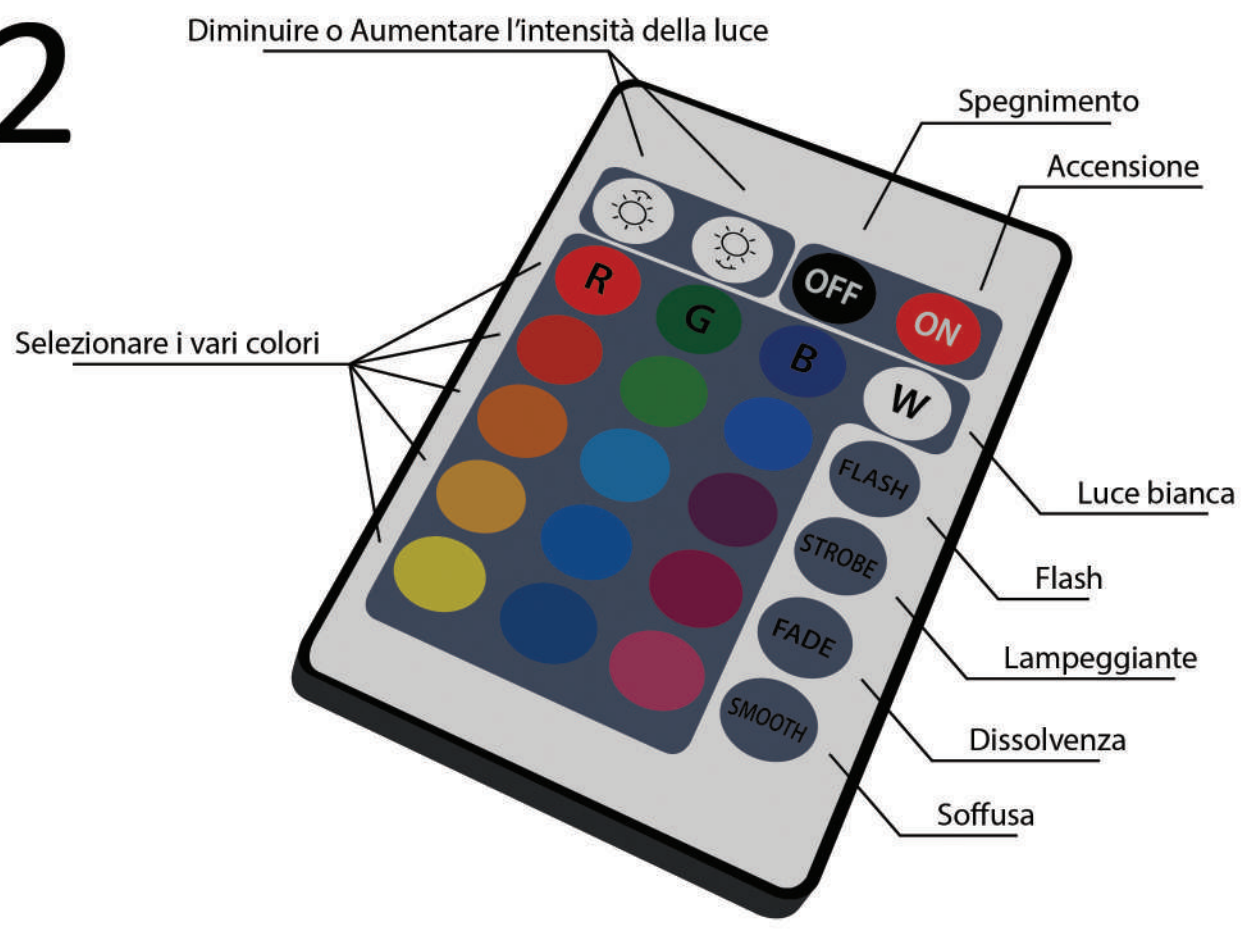

Si tratta quindi di pezzi unici, così come unico è ogni legame che andranno a rappresentare.

Il nodo d'amore è un gioiello, un oggetto d'arredamento, un pegno d'amore, una bomboniera adatta ad ogni occasione.

È inoltre una lampada di design, con la sua base ed un punto luce per ogni casa.

*Ogni individuo è un fascio di relazioni
un nodo di radici il cui fiore ed
il cui prodotto è il mondo*

Ralph Waldo Emerson

1

2

NODOLUCE

Nodo dell'Amore

Realizzato con canne di vetro a doppio strato, uno trasparente ed uno colorato, lavorate a mano secondo l'antica tecnica muranese. Allo stesso modo del Vasoluce, la lampada LED viene posizionata all'interno della base. La dimensione della base è pari a 15x15x7 centimetri.