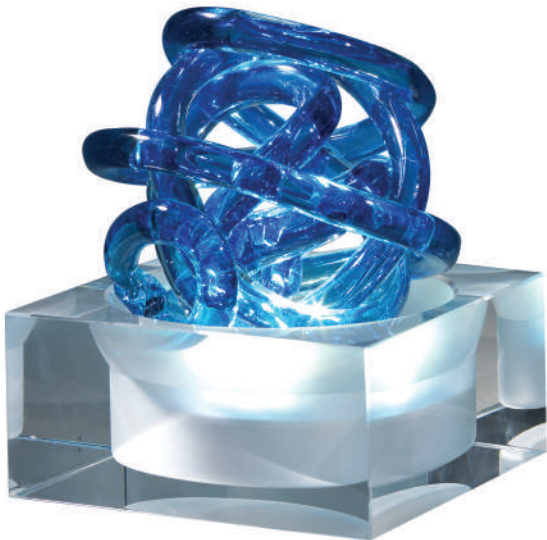

1

2

NODOLUCE

Nodo dell'Amore

Realizzato con canne di vetro a doppio strato, uno trasparente ed uno colorato, lavorate a mano secondo l'antica tecnica muranese. Allo stesso modo del Vasoluce, la lampada LED viene posizionata all'interno della base. La dimensione della base è pari a 15x15x7 centimetri.